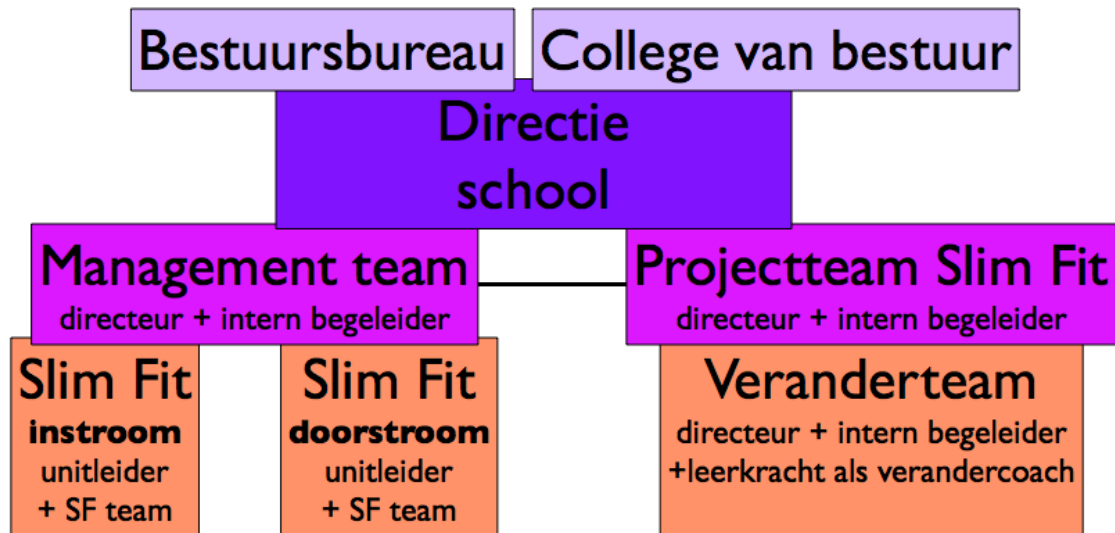

**Mijlpaal 10**

- |                          |   |
|--------------------------|---|
| Directie School:         | Monique Frusch  |
| Managementteam:          | Monique Frusch en Ielze Brocatus  |
| Projectteam Slim Fit :   | Monique Frusch en Ielze Brocatus  |
| Veranderteam:            | Monique Frusch<br>Ester Kleijnen , Martijn Henstra (verandercoach)  |
| <br>                     |   |
| Slim Fit instroomunit:   | unit onderbouw<br>unitleider: Ester Kleijnen<br>SF team: Ester Kleijnen , Miriam Maas, Ruud Roumen en PSZ<br>leidster |
| <br>                     |   |
| Slim Fit doorstroomunit: | unit bovenbouw<br>Unitleider: Martijn Henstra,<br>SF team: Martijn Henstra en Karin Quaaden                           |